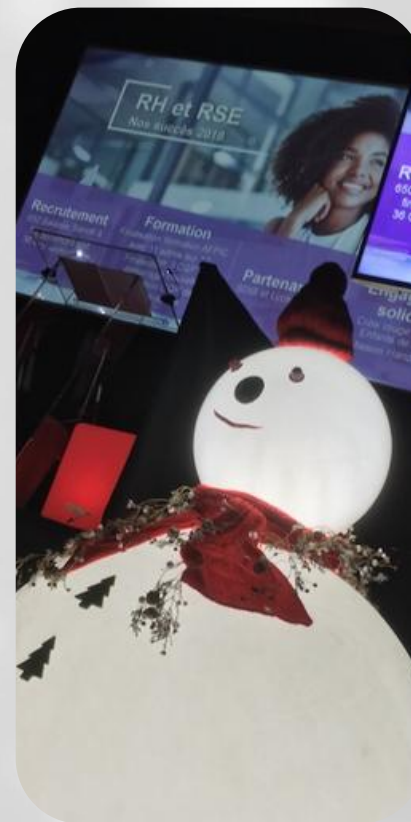

Mobilier Lumineux & Cristal

Parez votre lieu de réception d'une douce lumière grâce au mobilier lumineux.

Bar, Mange debout, table basse s'illuminent lors de vos soirées.

La Scène

Pupitre lumineux

- Couleur fixe au choix
- Filaire 220 V
- 62 x 62 x 120 cm
- Câblé pour recevoir 2 micros col de cygne.

Lampe géante Lummel

- Polyéthylène blanc
- Filaire 220V
- Ø sol 85 cm - H 225 cm

Fauteuil Swan

- Blanc
- 68 x 62 x 85 cm

Lampe géante InOut

- Filaire 220V
- Hauteur : 170 cm
- Hauteur : 215 cm

Noël

Entre tradition et design,
laissez entrer la magie de Noël dans vos
événements de fin d'année