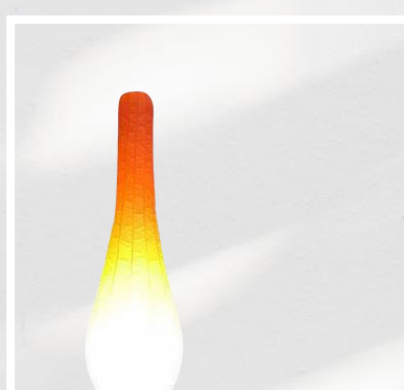

Lampe ventilée Lumin'air

- Filaire 220V
- Enveloppe en toile de parachute recyclée
- Blanc, couleurs sur demande
- H170cm - ø66