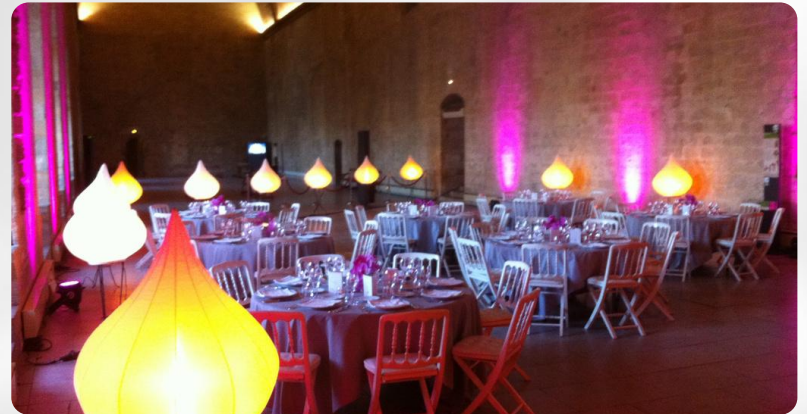

Mobilier Lumineux & Cristal

Parez votre lieu de réception d'une douce lumière grâce au mobilier lumineux.

Bar, Mange debout, table basse s'illuminent lors de vos soirées.

La Scène

Pupitre lumineux

- Couleur fixe au choix
- Filaire 220 V
- 62 x 62 x 120 cm
- Câblé pour recevoir 2 micros col de cygne.

Lampe géante Lummel

- Polyéthylène blanc
- Filaire 220V
- Ø sol 85 cm - H 225 cm

Fauteuil Swan

- Blanc
- 68 x 62 x 85 cm

Lampe géante InOut

- Filaire 220V
- Hauteur : 170 cm
- Hauteur : 215 cm

Noël

Entre tradition et design,
laissez entrer la magie de Noël dans vos
événements de fin d'année