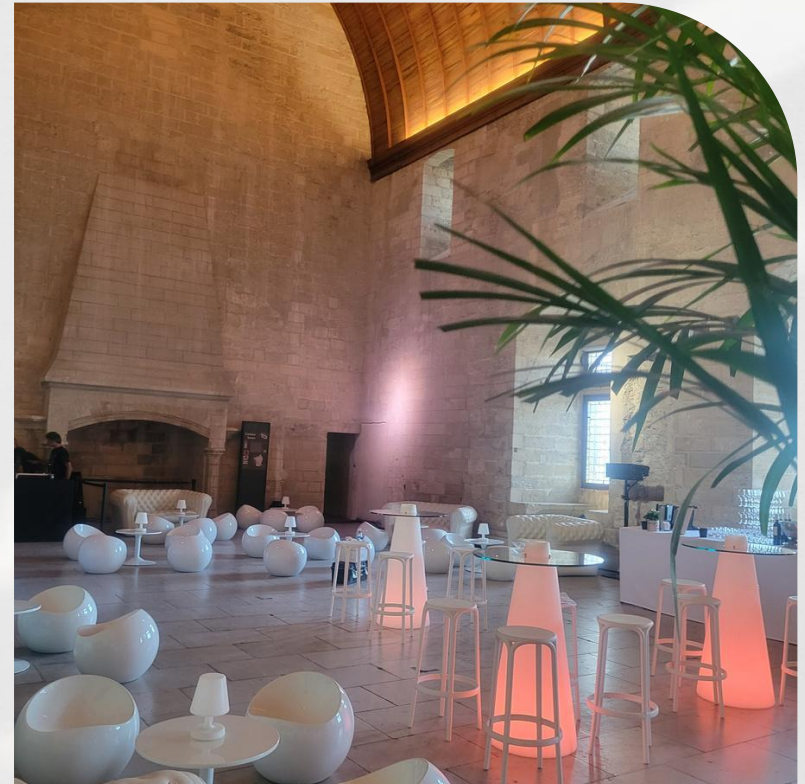

Chaise Jardin

- Pliante
- Structure fer noir et bois acacia
- 40 x 40 x 79

Guinguette

Et si ce soir c'était Guinguette ?

Authenticité et souvenirs d'antan sont au rendez-vous avec notre gamme de mobilier ambiance guinguette

Esprit Guinguette

- Mange debout Fût en chêne
- Assise Ballot de Paille
- Nappes Vichy

Tabouret bistrot

- Fer aspect métal vieilli
- 43 x 43 x 76 cm

Table jardin

- Pliante
- Métal laqué noir
- 70 x 70 x 71 cm
- 110 x 70 x 71 cm
- Avec ou sans nappage vichy

Chaise jardin

- Pliante
- Structure fer noir et bois acacia
- 40 x 40 x 79

Table atelier

- [Plateau bois brut](#)
- [Pieds acier A](#)
- L 225 x 188
- 8/10 places

Chaise bistrot

- Acier brossé
- 85 x 52 x 45

Mobilier Lumineux & Cristal

Parez votre lieu de réception d'une douce lumière grâce au mobilier lumineux.

Bar, Mange debout, table basse s'illuminent lors de vos soirées.

La Scène

Pupitre lumineux

- Couleur fixe au choix
- Filaire 220 V
- 62 x 62 x 120 cm
- Câblé pour recevoir 2 micros col de cygne.