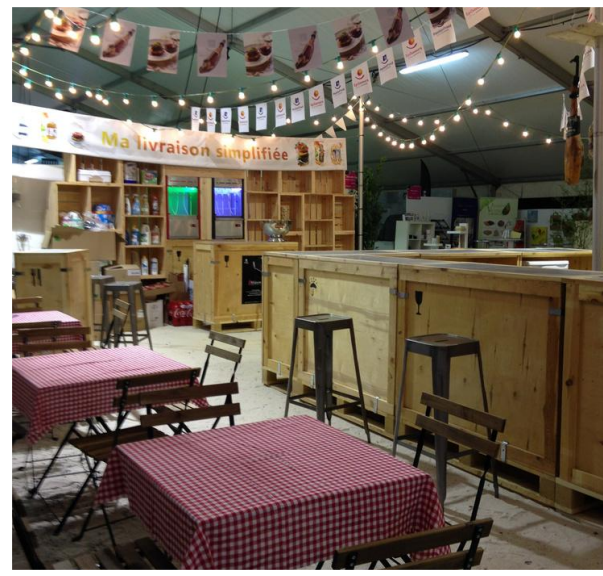

Parasol Mary Poppins

- Blanc
- Avec ou sans plateau mange-debout, Ø 60 cm
- H 300 - Ø 300
- Platine acier 41 kg

Table Jardin

- Pliante
- Métal laqué noir
- 2 modèles disponibles :
- 70 x 70 x 71
- 110 x 70 x 71

Chaise Jardin

- Pliante
- Structure fer noir et bois acacia
- 40 x 40 x 79

Guinguette

Et si ce soir c'était Guinguette ?

Authenticité et souvenirs d'antan sont au rendez-vous avec notre gamme de mobilier ambiance guinguette

Esprit Guinguette

- Mange debout Fût en chêne
- Assise Ballot de Paille
- Nappes Vichy

Tabouret bistrot

- Fer aspect métal vieilli
- 43 x 43 x 76 cm

Table jardin

- Pliante
- Métal laqué noir
- 70 x 70 x 71 cm
- 110 x 70 x 71 cm
- Avec ou sans nappage vichy

Chaise jardin

- Pliante
- Structure fer noir et bois acacia
- 40 x 40 x 79

Table atelier

- [Plateau bois brut](#)
- [Pieds acier A](#)
- L 225 x 188
- 8/10 places

Chaise bistrot

- Acier brossé
- 85 x 52 x 45