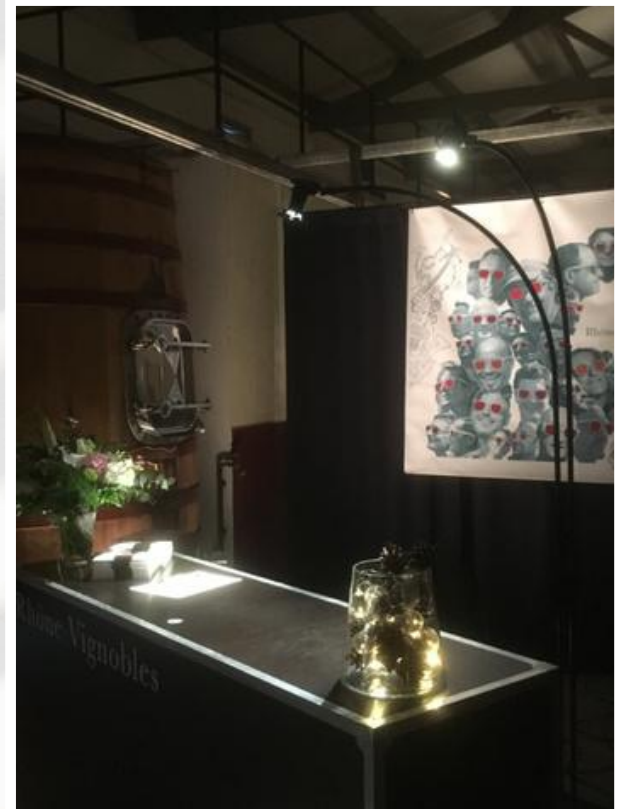

Mange Debout

- Laqué blanc
- Pied tulipe
- H 110 - Ø 60
- Existe en version Table Basse

Mange Debout Mary Poppins

- Blanc
- Plateau mange-debout, Ø 60 cm
- H 300 - Ø 300
- Platine acier 41 kg
- Existe en version parasol seul

Tabouret Brooklyn

- Polypropylène Blanc
- H 76 cm - ø 45cm

Lampe Géante Lummel

- Filaire 220V
- Blanc
- H 225 - Ø au sol 85

The Petit - Fatboy

- Autonome (10h/12h)
- LED
- Blanc
- Existe avec Copper Cap coloré
- H 26cm - Ø 16 cm

Tabouret Koncord

- Polyéthylène noir
- 42 x 36 x 73 cm

Assise Ball Chair

- Laqué noir
- Existe en laqué blanc
- Ø 50cm

Mange debout Housse lycra noire

- Mange debout pliant
- Ø 80 x H 110 cm

Table basse noire