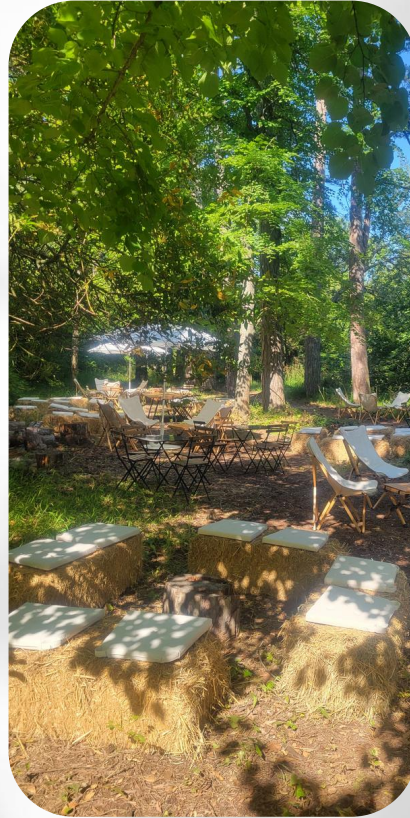

Porte lanterne

- Bois de bouleau
- Fabrication artisanale
- Avec ou sans lanterne
- 60x60x210

Kakemono Forêt de bouleau enneigée

- Monoface
- Traitement M1
- H: 250 cm - L: 120 cm

Tipi

- Mini, Midi ou Géant
- Version fermée ou ouverte
- Version "Naked"
- Installation possible en intérieur pour la version mini

Pic Nic

Les pics nic savent aussi être chics !

Un peu d'ombre, quelques assises confortables et vous n'avez plus qu'à profiter de la nature.

Tapis Pic Nic Lounge Fatboy

- Tissu polyester
- 6 places
- 210 x 280 cm