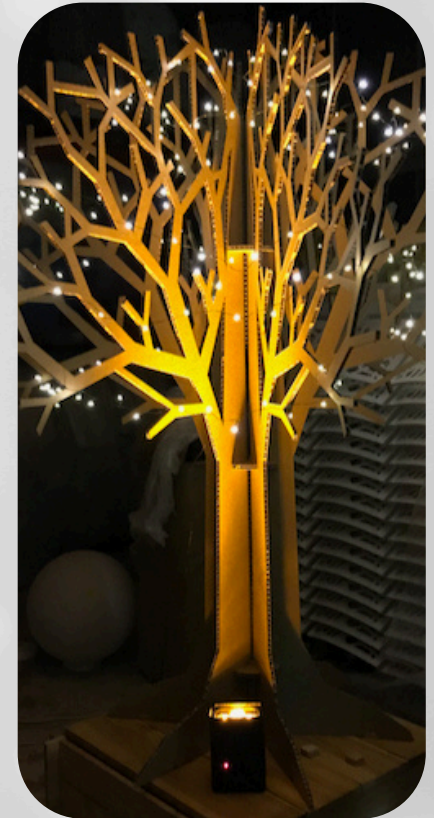

- Acier brossé
- 85 x 52 x 45

Table Atelier

- Plateau bois brut
- Pieds acier A
- L 225 x l88
- 8/10 places

Chaise Jardin

- Pliante
- Structure fer noir et bois acacia
- 40 x 40 x 79

Table Jardin

- Piantes
- Métal laqué noir
- 2 modèles disponibles
 - 70 x 70 x 71
 - 110 x 70 x 71