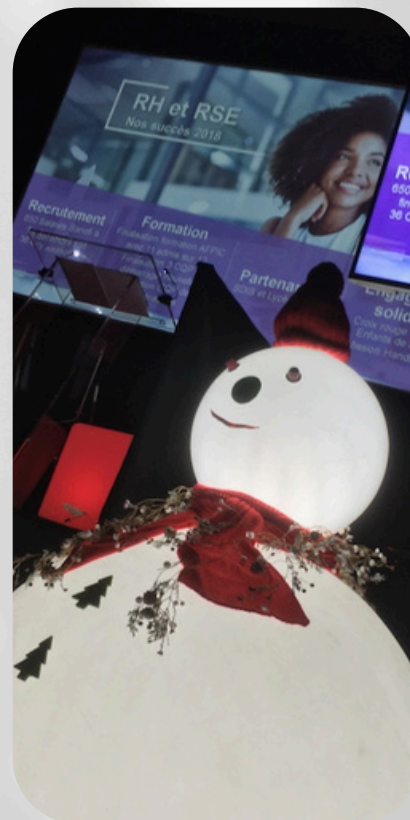

Lampe géante Lummel

- Polyéthylène blanc
- Filaire 220V
- Ø sol 85 cm - H 225 cm

Fauteuil Swan

- Blanc
- 68 x 62 x 85 cm

Lampe géante InOut

- Filaire 220V
- Hauteur : 170 cm
- Hauteur : 215 cm

Noël

Entre tradition et design,
laissez entrer la magie de Noël dans vos
événements de fin d'année