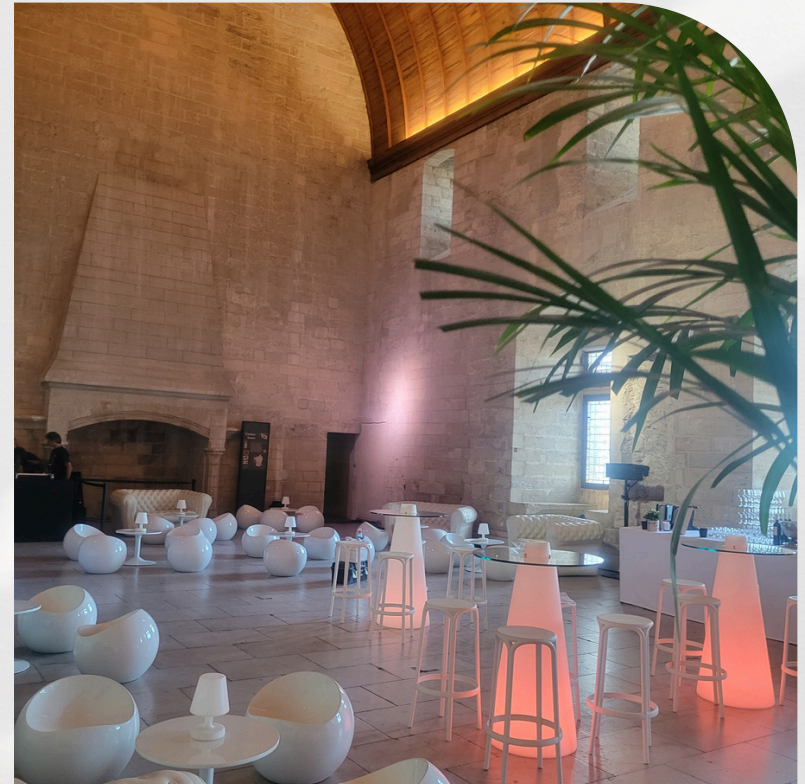

Esprit Guinguette

- Mange debout Fût en chêne
- Assise Ballot de Paille
- Nappes Vichy

Tabouret bistrot

- Fer aspect métal vieilli
- 43 x 43 x 76 cm

Table jardin

- Pliante
- Métal laqué noir
- 70 x 70 x 71 cm
- 110 x 70 x 71 cm
- Avec ou sans nappage vichy

Chaise jardin

- Pliante
- Structure fer noir et bois acacia
- 40 x 40 x 79

Table atelier

- Plateau bois brut
- Pieds acier A
- L 225 x 188
- 8/10 places

Chaise bistrot

- Acier brossé
- 85 x 52 x 45

Mobilier Lumineux & Cristal

Parez votre lieu de réception d'une douce lumière grâce au mobilier lumineux.

Bar, Mange debout, table basse s'illuminent lors de vos soirées.

La Scène

Pupitre lumineux

- Couleur fixe au choix
- Filaire 220 V
- 62 x 62 x 120 cm
- Câblé pour recevoir 2 micros col de cygne.