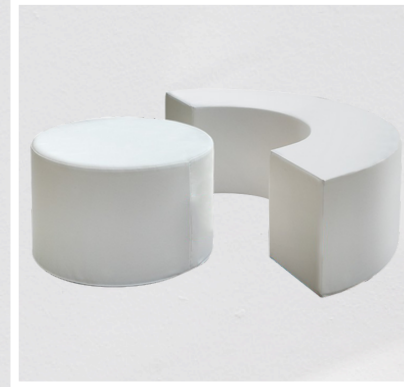

Sweet Moon

- Polyvinyle résistant aux intempéries
- Banc : H 40 - Ø 140
  Largeur : 35
- Pouf : H 40 - Ø 70
- Table basse : H 40 - Ø 70