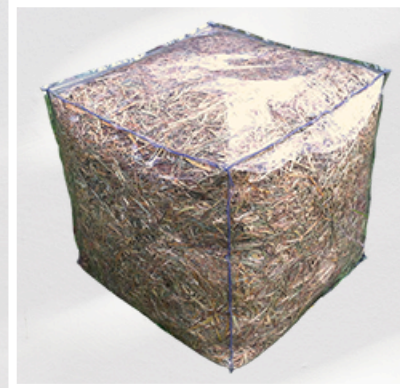

Pic Nic

Les pics nic savent aussi être chics !

Un peu d'ombre, quelques assises confortables et vous n'avez plus qu'à profiter de la nature.

Tapis Pic Nic Lounge Fatboy

- Tissu polyester
- 6 places
- 210 x 280 cm

Ballot de Paille

- Paille de Bédarrides
- Filière locale.
- H 40 cm - L 60cm
- option galette de chaise

Tapis Vichy Rond Fatboy

- Tissu polyester
- Carreaux Blanc et rouge
- Ø: 180 cm

Eco Pouf

- Pouf version frisure (aspect foin)
- 35 x 35 x 35 cm