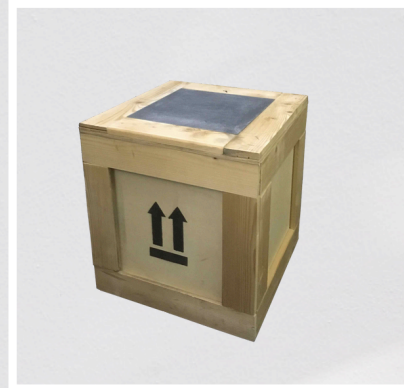

Banque d'accueil

Focus sur Le Box Bar

Très apprécié des traiteurs pour sa grande capacité de rangement sous comptoir, le Box bar peut aussi bien être un desk d'accueil, qu'un bar droit ou encore un grand bar central carré. Les modules assemblés entre eux laissent un large choix d'aménagement.

Le + : personnalisable, logo, tissus, affiches, sa structure permet de l'intégrer parfaitement au décor de votre évènement

Bar central, Palais des Papes

Bar sous Tipi Géant

Création de Stand

Box Bar ou Mange debout

- Caisse bois et Plateau fer
- Version Bar avec étagère
- Version mange debout en caisse fermée
- 60 x 120 x 110 cm

Box Table

- Caisse bois et Plateau fer
- 40 x 40 x 40 cm

Box Mange Debout

- Caisse bois et Plateau fer
- 50 x 50 x 110 cm

Box Pouf

- Caisse bois
- Coussin noir
- 40 x 40 x 40 cm

Tabouret Bistrot

- Fer aspect métal vieilli
- 43 x 43 x 76 cm

Lampe tempête

- Autonome
- LED
- Rouge : Blanc chaud
- Inox : Blanc froid
- H 28cm - Ø 13 cm