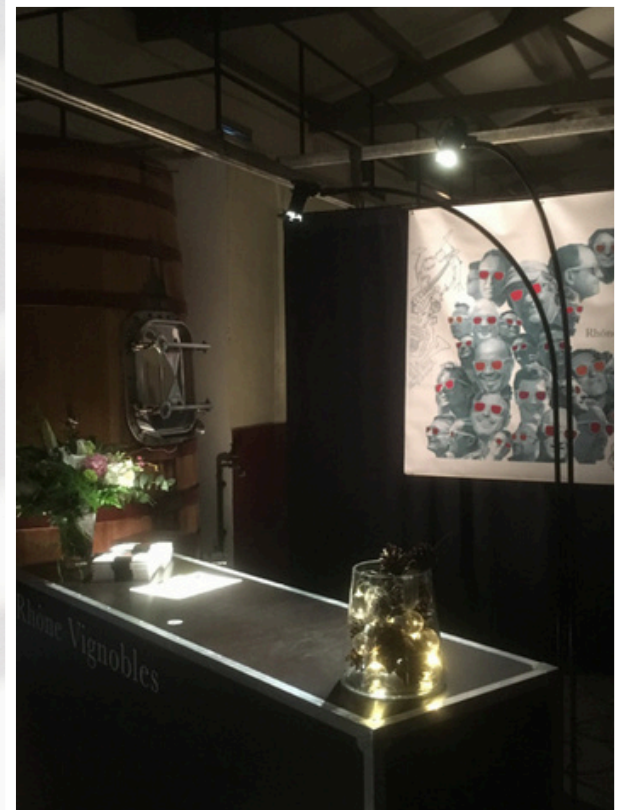

Mange Debout

- Laqué blanc
- Pied tulipe
- H 110 - Ø 60
- Existe en version Table Basse

Mange Debout Mary Poppins

- Blanc
- Plateau mange-debout, Ø 60 cm
- H 300 - Ø 300
- Platine acier 41 kg
- Existe en version parasol seul

Tabouret Brooklyn

- Polypropylène Blanc
- H 76 cm - ø 45cm

Lampe Géante Lummel

- Filaire 220V
- Blanc
- H 225 - Ø au sol 85

The Petit - Fatboy

- Autonome (10h/12h)
- LED
- Blanc
- Existe avec Copper Cap coloré
- H 26cm - Ø 16 cm

Tabouret Koncord

- Polyéthylène noir
- 42 x 36 x 73 cm

Assise Ball Chair

- Laqué noir
- Existe en laqué blanc
- Ø 50cm

Mange debout Housse lycra noire

- Mange debout pliant
- Ø 80 x H 110 cm

Table basse noire