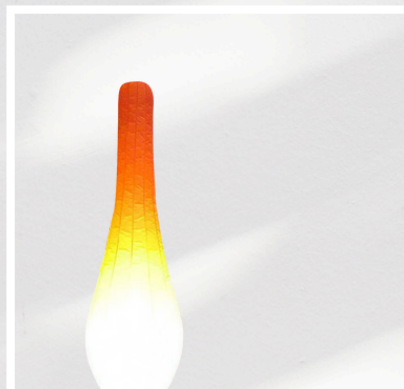

Lampe ventilée Figue

- Filaire 220V
- Enveloppe en toile de parachute recyclée
- Blanc, couleurs sur demande
- H70cm - ø66

Lampe ventilée Lumin'air

- Filaire 220V
- Enveloppe en toile de parachute recyclée
- Blanc, couleurs sur demande
- H170cm - ø66