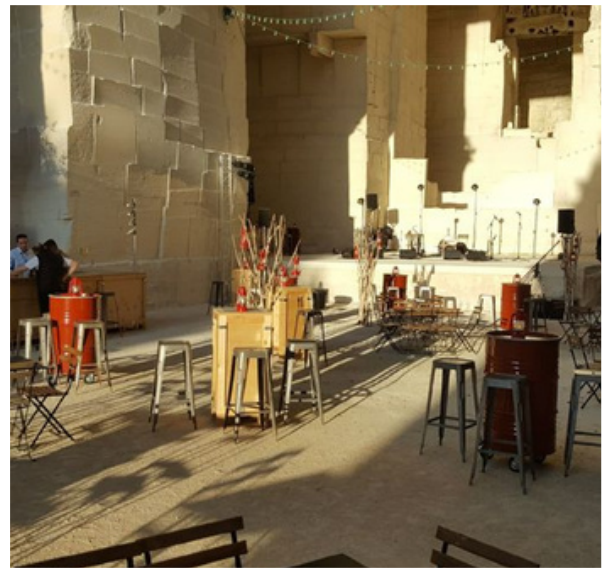

Box Lounge

La palette dans tous ses états !

Quand la caisse maritime se transforme pour créer bar, mange debout, poufs ou table basse !

Associés aux canapés palette, le BOX Lounge aurait tout aussi bien pu s'appeler Eco Lounge, Récup Lounge ou Loft Lounge...

Banque d'accueil

Focus sur Le Box Bar

Très apprécié des traiteurs pour sa grande capacité de rangement sous comptoir, le Box bar peut aussi bien être un desk d'accueil, qu'un bar droit ou encore un grand bar central carré. Les modules assemblés entre eux laissent un large choix d'aménagement.